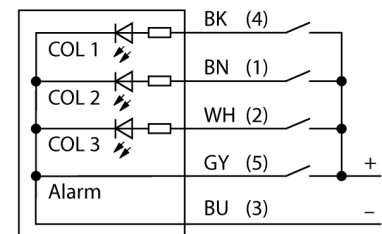

Schemat podłączenia

Zasada działania

LED posiada stopień ochrony IP67/ IP69k i przeznaczony jest do pracy w aplikacjach wewnętrznych i na zewnątrz. Zależnie od podłączenia jeden z dwóch kolorów świeci w sposób stały tak długo, jak podawany jest stan wysoki na wejście PNP.

Typ	K50LGRALSYPQ
Nr kat.	3019118
Cel	Wskaźnik świetlny LED
Tryb pracy	Oświetlenie punktowe
Wykonanie	Cylindryczne, gwintowane
Nazwa obudowy	K50L
Materiał obudowy	Tworzywo sztuczne, PC
Window material	tworzywo sztuczne, rozproszone
Połączenie elektryczne	Złącze, M12 x 1, 5-przewodowy
Klasa ochrony	IP67
Temperatura pracy	-20...+50 °C
Certyfikaty	CE, UL w wykazie
Napięcie zasilania	12...30 V DC
Nominalny prąd zasilania DC	≤ 65 mA
Typowy czas odpowiedzi	< 10 ms
Rodzaj światła	zielony czerwony żółty
Sygnalizacja dźwiękowa	Dauerton
Głośność	94 dB