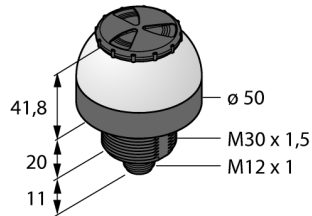

## Wskaźniki LED

#### K50LGRALSYPQ

- Wskaźnik LED widoczny ze wszystkich stron
- Sygnał ciągły: 94dB
- Możliwość indywidualnej kontroli
- Gwint M30 x 1,5
- Stopień ochrony IP67
- Wykonanie wielokolorowe: zielony (COL 1) / czerwony (COL 2) / żółty (COL 3)
- 5-pinowe złącze męskie M12 x 1
- Napięcie zasilania 12...30 VDC

<b>Typ</b>	K50LGRALSYPQ
Nr kat.	3019118
<b>Cel</b>	Wskaźnik świetlny LED
Tryb pracy	Oświetlenie punktowe
Wykonanie	Cylindryczne, gwintowane
Nazwa obudowy	K50L
Materiał obudowy	Tworzywo sztuczne, PC
Window material	tworzywo sztuczne, rozproszone
Połączenie elektryczne	Złącze, M12 x 1, 5-przewodowy
Klasa ochrony	IP67
Temperatura pracy	-20...+50 °C
Certyfikaty	CE, UL w wykazie
<b>Napięcie zasilania</b>	12...30 V DC
Nominalny prąd zasilania DC	≤ 65 mA
Typowy czas odpowiedzi	< 10 ms
<b>Rodzaj światła</b>	zielony czerwony żółty
Sygnalizacja dźwiękowa	Dauerton
Głośność	94 dB

**Akcesoria - okablowanie**

Typ	Nr kat.		Rysunek wymiarowy
RKC4.5T-2/TEL	6625016	Przewód podłączeniowy, złącze żeńskie M12, proste, 5-pi-nowe, długość: 2 m; materiał otuliny: PVC, czarny; certyfikat cULus; dostępne również inne długości kabli i typy otuliny, patrz <a href="http://www.turck.com">www.turck.com</a>	
WKC4.5T-2/TEL	6625028	Przewód podłączeniowy, złącze żeńskie M12, kątowe, 5-pi-nowe, długość: 2 m; materiał otuliny: PVC, czarny; certyfikat cULus; dostępne również inne długości kabli i typy otuliny, patrz <a href="http://www.turck.com">www.turck.com</a>	