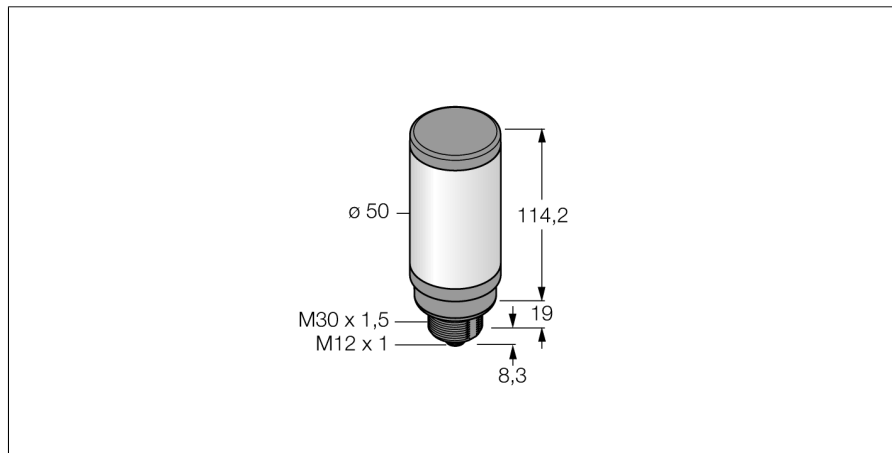

**Wskaźniki LED**  
**kolumna świetlna**  
**CL50XRXPQ**

**TURCK**

Industrial  
Automation

- Kolumna świetlna LED
- Możliwość indywidualnej kontroli
- Gwint M30x1,5
- Stopień ochrony IP67
- Wykonanie jednokolorowe: Czerwony (COL 2)
- Złącze M12 x 1
- Napięcie zasilania 18...30 V DC

**Schemat podłączenia**

**Zasada działania**

Wskaźnik wielofunkcyjny/wielokolorowy  
 Wytrzymała i ekonomiczna kolumna świetlna LED, prosta w montażu  
 Czytelne dla operatora podświetlane segmenty informujące o stanie systemu.  
 Wyświetlanie do 3 kolorów.  
 Urządzenie kompaktowe, brak kontrolera  
 Bez potrzeby składania

<b>Typ</b>	CL50XRXPQ
Nr kat.	3010461
<b>Cel</b>	Wskaźnik świetlny LED
Tryb pracy	Kolumna świetlna
Wykonanie	Cylindryczna/gładka
Nazwa obudowy	CL50
Materiał obudowy	Tworzywo sztuczne, ABS
Window material	tworzywo sztuczne, rozproszone
Połączenie elektryczne	Złącze, M12 x 1, 4-przewodowy
Klasa ochrony	IP67
Temperatura pracy	-40...+50 °C
Certyfikaty	CE, UL w wykazie
<b>Napięcie zasilania</b>	18...30 V DC
Nominalny prąd zasilania DC	≤ 100 mA
Typowy czas odpowiedzi	< 10 ms
<b>Rodzaj światła</b>	czerwony

**Akcesoria - okablowanie**

Typ	Nr kat.		Rysunek wymiarowy
WKC4.4T-2/TEL	6625025	Przewód podłączeniowy, złącze żeńskie M12, kątowe, 4-pi-nowe, długość: 2 m; materiał otuliny: PVC, czarny; certyfikat cULus; dostępne również inne długości kabli i typy otuliny, patrz <a href="http://www.turck.com">www.turck.com</a>	
RKC4.4T-2/TEL	6625013	Przewód podłączeniowy, złącze żeńskie M12, proste, 4-pi-nowe, długość: 2 m; materiał otuliny: PVC, czarny; certyfikat cULus; dostępne również inne długości kabli i typy otuliny, patrz <a href="http://www.turck.com">www.turck.com</a>	