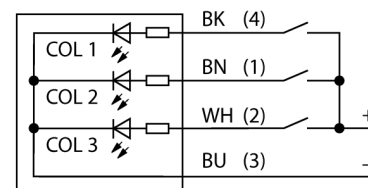

**Wskaźniki LED**  
**kolumna świetlna**  
**CL50XRXPQ**

**TURCK**

Industrial  
Automation

- Kolumna świetlna LED
- Możliwość indywidualnej kontroli
- Gwint M30x1,5
- Stopień ochrony IP67
- Wykonanie jednokolorowe: Czerwony (COL 2)
- Złącze M12 x 1
- Napięcie zasilania 18...30 V DC

**Schemat podłączenia**

**Zasada działania**

Wskaźnik wielofunkcyjny/wielokolorowy  
 Wytrzymała i ekonomiczna kolumna świetlna LED, prosta w montażu  
 Czytelne dla operatora podświetlane segmenty informujące o stanie systemu.  
 Wyświetlanie do 3 kolorów.  
 Urządzenie kompaktowe, brak kontrolera  
 Bez potrzeby składania

<b>Typ</b>	CL50XRXPQ
Nr kat.	3010461
<b>Cel</b>	Wskaźnik świetlny LED
Tryb pracy	Kolumna świetlna
Wykonanie	Cylindryczna/gładka
Nazwa obudowy	CL50
Materiał obudowy	Tworzywo sztuczne, ABS
Window material	tworzywo sztuczne, rozproszone
Połączenie elektryczne	Złącze, M12 x 1, 4-przewodowy
Klasa ochrony	IP67
Temperatura pracy	-40...+50 °C
Certyfikaty	CE, UL w wykazie
<b>Napięcie zasilania</b>	18...30 V DC
Nominalny prąd zasilania DC	≤ 100 mA
Typowy czas odpowiedzi	< 10 ms
<b>Rodzaj światła</b>	czerwony

**Akcesoria - okablowanie**

Typ	Nr kat.		Rysunek wymiarowy
WKC4.4T-2/TEL	6625025	Przewód podłączeniowy, złącze żeńskie M12, kątowe, 4-pi-nowe, długość: 2 m; materiał otuliny: PVC, czarny; certyfikat cULus; dostępne również inne długości kabli i typy otuliny, patrz <a href="http://www.turck.com">www.turck.com</a>	
RKC4.4T-2/TEL	6625013	Przewód podłączeniowy, złącze żeńskie M12, proste, 4-pi-nowe, długość: 2 m; materiał otuliny: PVC, czarny; certyfikat cULus; dostępne również inne długości kabli i typy otuliny, patrz <a href="http://www.turck.com">www.turck.com</a>	