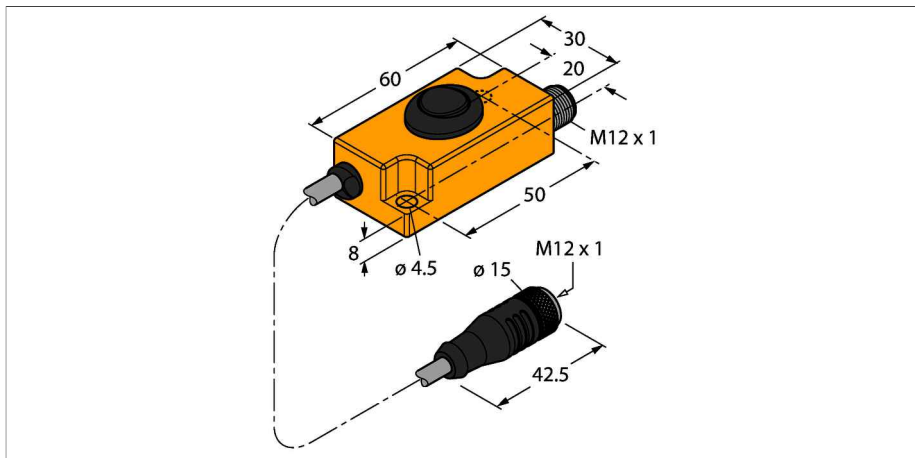

## Akcesoria – Adapter uczący

- Adapter uczący
- Do programowania zakresu pomiarowego czujników przemieszczenia liniowego Li-Q25L i Li-Q17L, jak również kąтового Ri-QR14

### Schemat podłączenia

The teach adapter is connected between sensor and cable. Lower and upper measuring range are set via DIP switch. The sensor can thus be adjusted easily to any application.

<b>Typ</b>	TX1-Q20L60
<b>ID number</b>	6967114
<b>Wykonanie</b>	Adapter programujący
<b>Wymiary</b>	60 x 30 x 20 mm