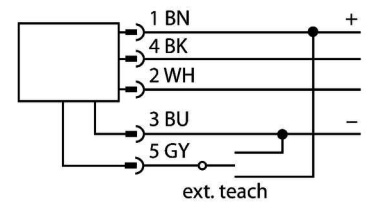

# TX1-Q20L60

## Akcesoria – Adapter uczący

- Adapter uczący
- Do programowania zakresu pomiarowego czujników przemieszczenia liniowego Li-Q25L i Li-Q17L, jak również kąтового Ri-QR14

### Schemat podłączenia

The teach adapter is connected between sensor and cable. Lower and upper measuring range are set via DIP switch. The sensor can thus be adjusted easily to any application.

<b>Typ</b>	TX1-Q20L60
<b>ID number</b>	6967114
<b>Wykonanie</b>	Adapter programujący
<b>Wymiary</b>	60 x 30 x 20 mm