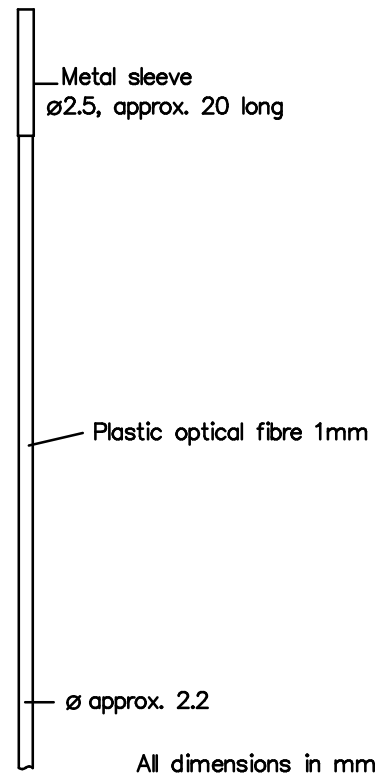

PR-LL-FG31-F-...

Bezeichnung	Lichtleiter Plastik
Typ	PR-LL-FG31-F.. (... = Länge)
Länge	500, 1000, 1500, 2000mm
Anschluss	Ferrule M4 und 2,5mm
Durchmesser Lichtleiter	1mm
Öffnungswinkel	60 Grad
Material Lichtleiter	Kunststoff POF
Material Ummantelung	Kunststoff
Biegeradius	Min. 50mm
Temperatur im Betrieb	-10 bis +60 Grad

Description	Light Guide Plastic
Type	PR-LL-FG31-F.. (... = Length)
Length	500, 1000, 1500, 2000mm
Connector	Ferrule M4 and 2,5mm
Diameter Light guide	1mm
Aperture Angle	60 Degree
Material Light Guide	Plastic POF
Material Shielding	Plastic
Bending Radius	Min. 50mm
Operating Temperature	-10 to +60 Degree