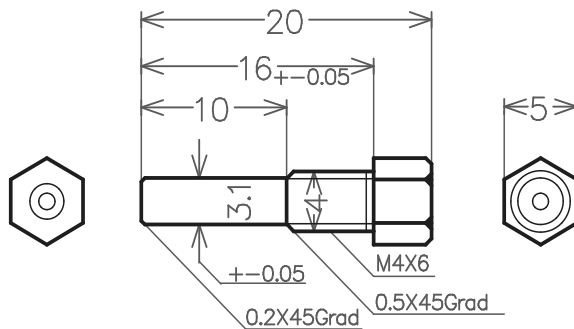

PR-LL-FG31-F-...

Bezeichnung	Lichtleiter Plastik
Typ	PR-LL-FG31-F.. (... = Länge)
Länge	500, 1000, 1500, 2000mm
Anschluss	Ferrule M4 und 2,5mm
Durchmesser Lichtleiter	1mm
Öffnungswinkel	60 Grad
Material Lichtleiter	Kunststoff POF
Material Ummantelung	Kunststoff
Biegeradius	Min. 50mm
Temperatur im Betrieb	-10 bis +60 Grad

Description	Light Guide Plastic
Type	PR-LL-FG31-F.. (... = Length)
Length	500, 1000, 1500, 2000mm
Connector	Ferrule M4 and 2,5mm
Diameter Light guide	1mm
Aperture Angle	60 Degree
Material Light Guide	Plastic POF
Material Shielding	Plastic
Bending Radius	Min. 50mm
Operating Temperature	-10 to +60 Degree